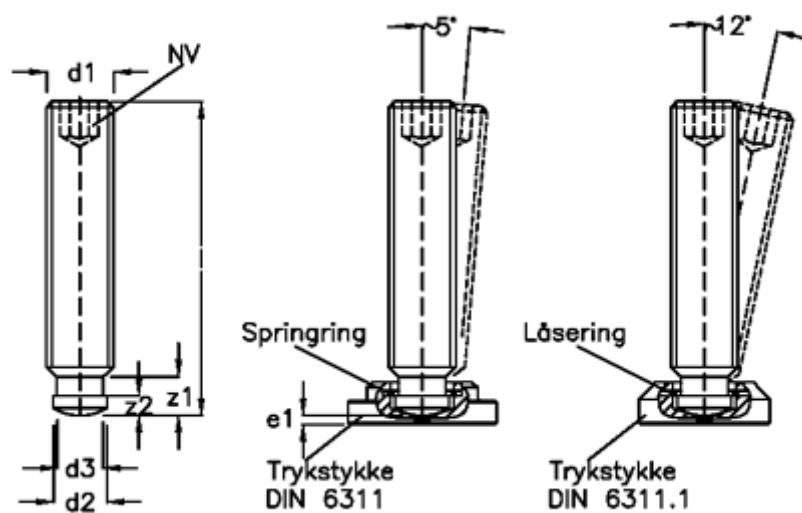

Varenummer: 20802630
Beskrivelse: E+G Pinolskrue med kuglehoved
DIN 6332-M6-50-SKN

Mål

d1	= M6
d2	= 4.5
d3	= 4.0
e1	= 2.2
Indvendig sekskant	= 3
l1	= 50
z1	= 5.4
z2	= 2.5